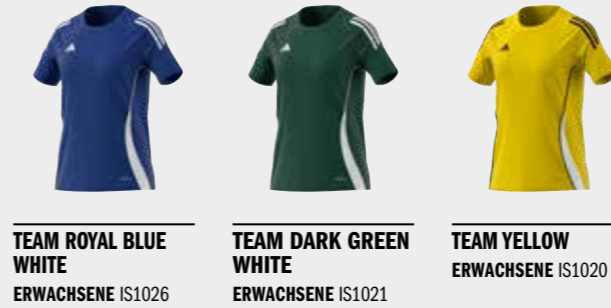

BLACK WHITE
ERWACHSENE IJ7675

TEAM NAVY BLUE 2 WHITE
ERWACHSENE IS1022

TEAM POWER RED 2 WHITE
ERWACHSENE IS1023

TEAM YELLOW
ERWACHSENE IS1020